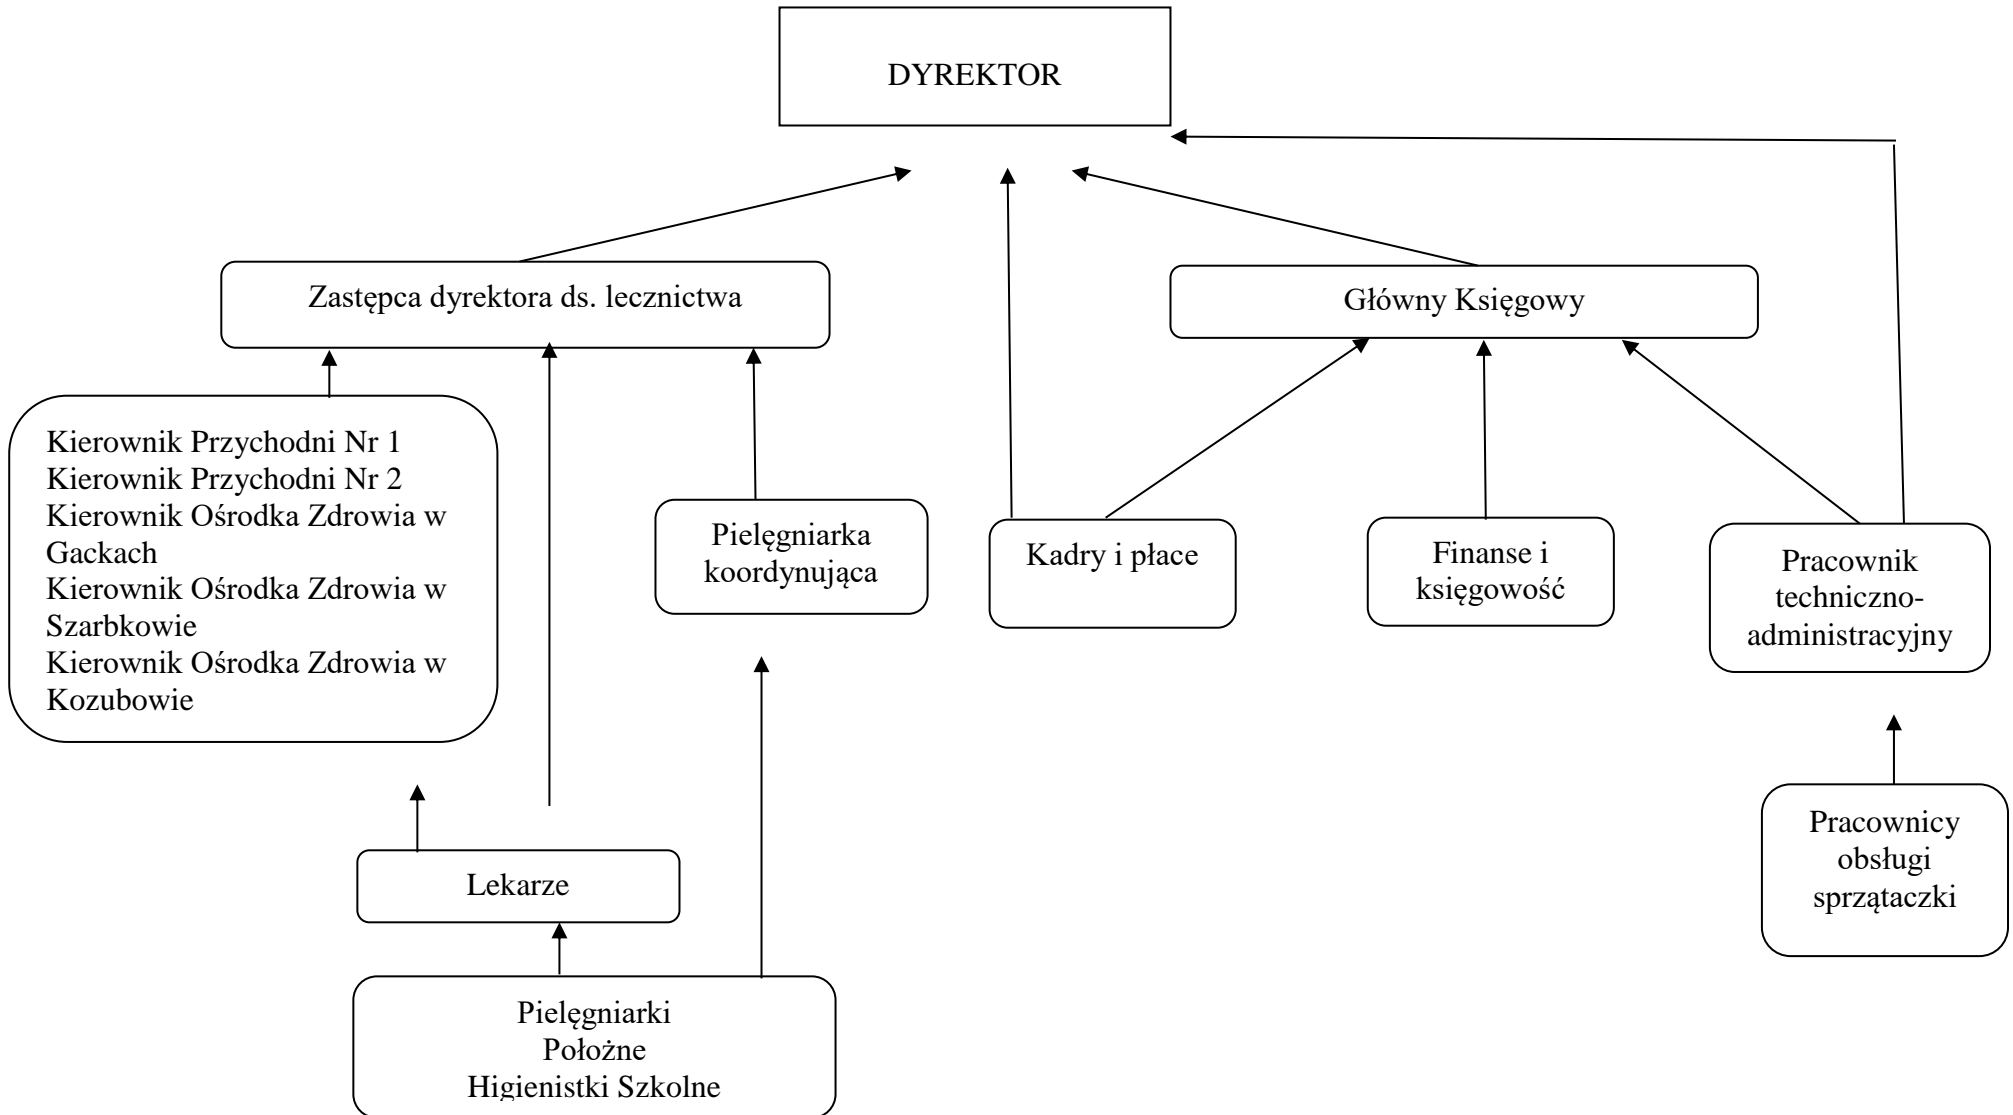

STRUKTURA ORGANIZACYJNA SZOZ PIŃCZÓW

Komórki organizacyjne świadczące usługi medyczne w SZOZ Pińczów

I. Przychodnia Rejonowa Nr 1 w Pińczowie ul. Klasztorna 6

1. Poradnia /gabinet/ lekarza podstawowej opieki zdrowotnej
 - 1) Poradnia /gabinet/ pielęgniarki podstawowej opieki zdrowotnej
 - 2) Gabinet diagnostyczno-zabiegowy
 - 3) Poradnia /gabinet/ położnej podstawowej opieki zdrowotnej
2. Poradnia /gabinet/ lekarza podstawowej opieki zdrowotnej dla dzieci
 - 1) Punkt szczepień
 - 2) Gabinet diagnostyczno- zabiegowy
3. Poradnia ginekologiczno- położnicza
 - 1) Gabinet diagnostyczno-zabiegowy
4. Pracownia USG
5. Pracownia rentgenodiagnostyki ogólnej
6. Transport sanitarny
7. Pracownia fizykoterapii

II. Przychodnia Rejonowa Nr 2 w Pińczowie ul. 7 Źródeł 8

1. Poradnia /gabinet/ lekarza podstawowej opieki zdrowotnej
 - 1) Gabinet diagnostyczno-zabiegowy
 - 2) Poradnia/ gabinet/ pielęgniarki podstawowej opieki zdrowotnej
2. Poradnia / gabinet/ lekarza podstawowej opieki zdrowotnej dla dzieci
 - 1) Punkt szczepień

III. Ośrodek Zdrowia Gacki – Osiedle 2A

1. Poradnia /gabinet/ lekarza podstawowej opieki zdrowotnej
 - 1) Poradnia/ gabinet/ pielęgniarki podstawowej opieki zdrowotnej
 - 2) Gabinet diagnostyczno-zabiegowy
2. Poradnia /gabinet/ lekarza podstawowej opieki zdrowotnej dla dzieci
 - 1) Punkt szczepień
3. Poradnia stomatologiczna